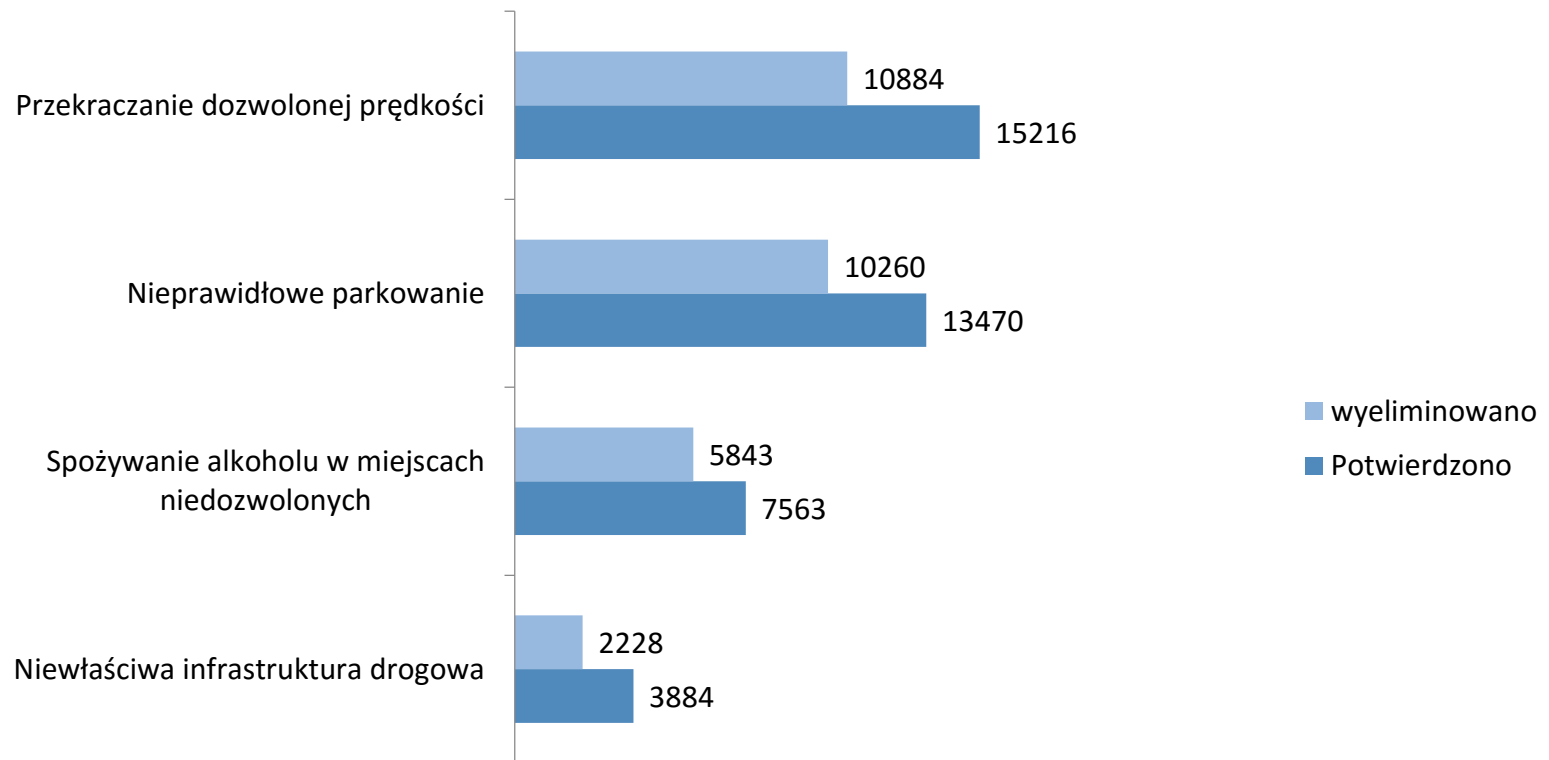

Zła organizacja ruchu drogowego

Żebractwo

24 kategorie, w których możemy zgłaszać zagrożenia

Wydział Prewencji Komendy Wojewódzkiej Policji we Wrocławiu

Liczba zagrożeń w poszczególnych kategoriach

Liczba zagrożeń w poszczególnych kategoriach

Liczba zagrożeń w poszczególnych kategoriach

Liczba zagrożeń potwierdzonych oraz wyeliminowanych z podziałem na poszczególne kategorie

Liczba zagrożeń potwierdzonych oraz wyeliminowanych z podziałem na poszczególne kategorie