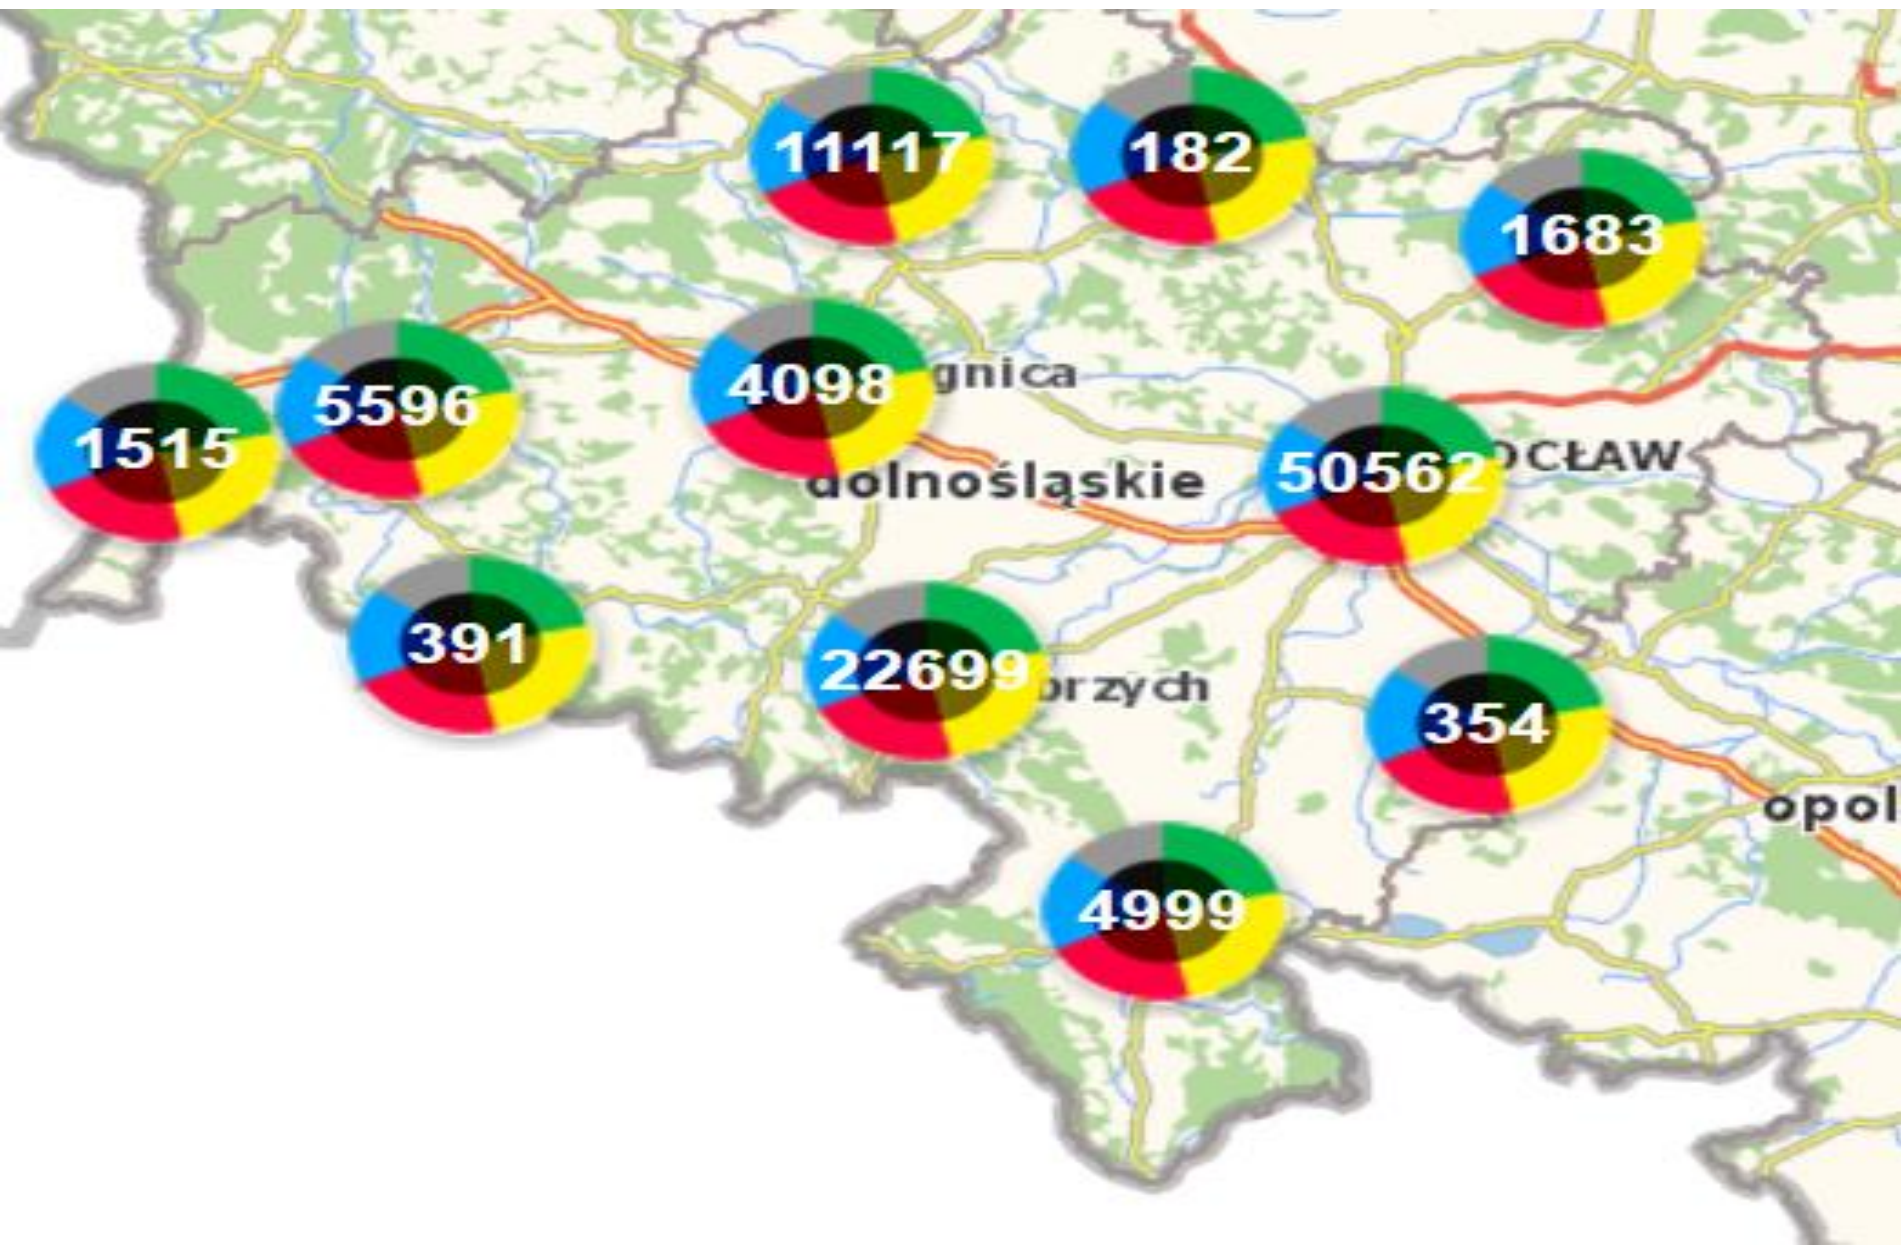

KRAJOWA MAPA ZAGROŻEŃ BEZPIECZEŃSTWA

Popularność Krajowej Mapy Zagrożeń Bezpieczeństwa

Liczba użytkowników – 1 644 412

Liczba odsłon – 5 467 351

Liczba zagrożeń – 1 041 819

Liczba zagrożeń na terenie województwa 101 621

Nielegalna wycinka drzew

Nielegalne rajdy samochodowe

Nieprawidłowe parkowanie

Niestrzeżone przejście przez tory

Niestrzeżony przejazd kolejowy

Niewłaściwa infrastruktura drogowa

Niszczenie zieleni

Poruszanie się po terenach leśnych quadami

Liczba zagrożeń potwierdzonych oraz wyeliminowanych z podziałem na poszczególne kategorie

Liczba zagrożeń potwierdzonych oraz wyeliminowanych z podziałem na poszczególne kategorie

Wydział Prewencji Komendy Wojewódzkiej Policji we Wrocławiu