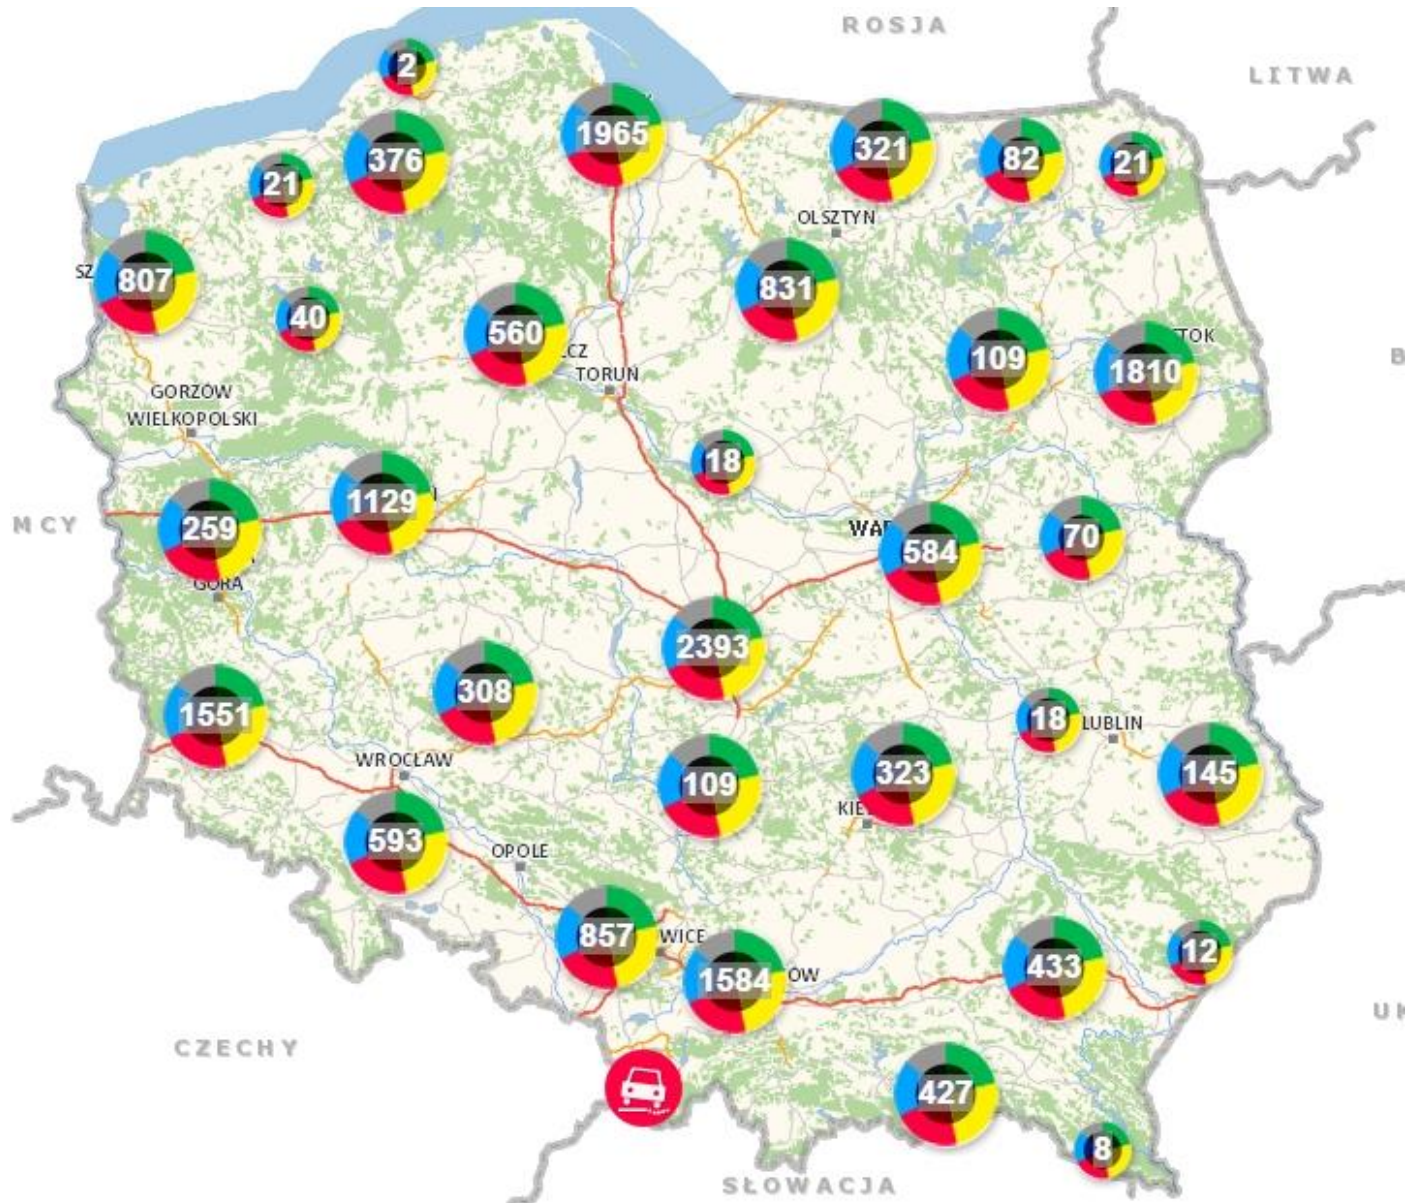

KRAJOWA MAPA ZAGROŻEŃ BEZPIECZEŃSTWA

Popularność Krajowej Mapy Zagrożeń Bezpieczeństwa

Liczba użytkowników – 1 644 412

Liczba odsłon – 5 467 351

Liczba zagrożeń – 1 041 819

Liczba zagrożeń na terenie województwa 101 621

Nielegalna wycinka drzew

Nielegalne rajdy samochodowe

Nieprawidłowe parkowanie

Niestrzeżone przejście przez tory

Niestrzeżony przejazd kolejowy

Niewłaściwa infrastruktura drogowa

Niszczenie zieleni

Poruszanie się po terenach leśnych quadami

Przekraczanie dozwolonej prędkości

Spożywanie alkoholu w miejscach niedozwolonych

Używanie środków odurzających

Wałęsające się bezpańskie psy

Wypalanie traw

Zdarzenia drogowe z udziałem zwierząt leśnych

Znęcanie się nad zwierzętami

Zła organizacja ruchu drogowego

Żebractwo

24 kategorie, w których możemy zgłaszać zagrożenia

Wydział Prewencji Komendy Wojewódzkiej Policji we Wrocławiu

Liczba zagrożeń w poszczególnych kategoriach

Liczba zagrożeń w poszczególnych kategoriach