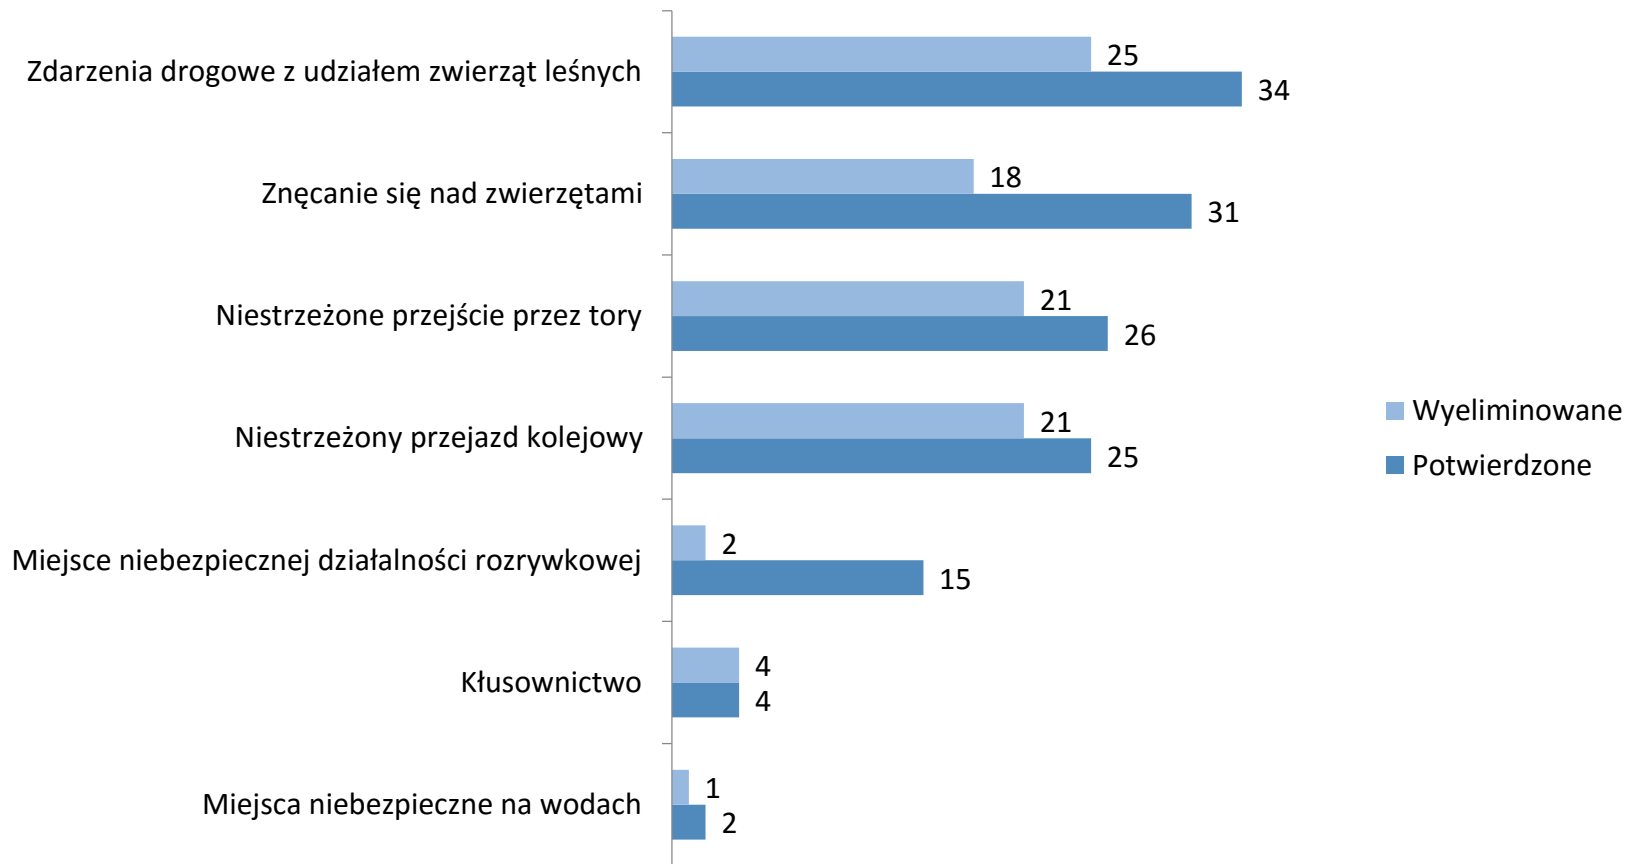

Liczba zagrożeń potwierdzonych oraz wyeliminowanych z podziałem na poszczególne kategorie